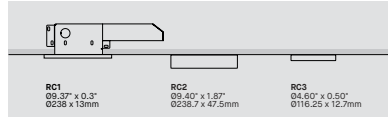

MOUNTING OPTIONS OPTIONS DE MONTAGE