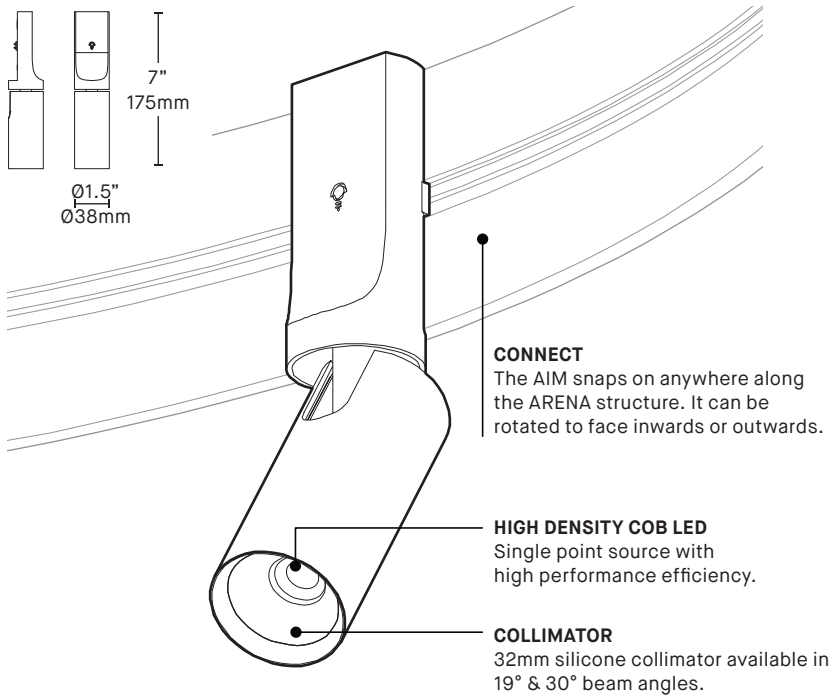

ARENA - AIM 8292

The AIM brings fully orientable illumination to the ARENA (8200) profile (sold separately) in a slim elegant form. It can be rotated 350°, angled up to 90° and be displaced and flipped up/down simply without tools