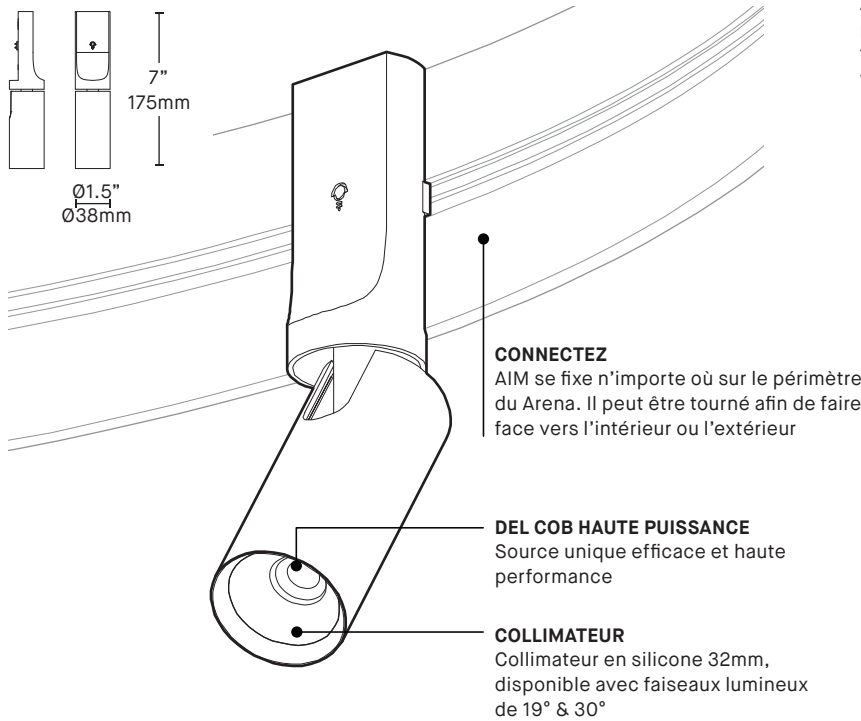

ARENA - AIM 8292

AIM apporte au Arena (vendu séparément) une illumination pleinement orientable dans un format élancé et élégant. Il peut tourner sur 350°, être anglé jusqu'à 90°, être déplacé et retourné vers le haut ou le bas simplement et sans outils