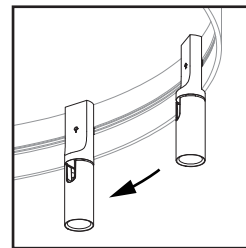

Déplacez
Positionnez sur le ARENA tel que désiré afin d'illuminer des zones sous le luminaire ou créer des motifs visuels