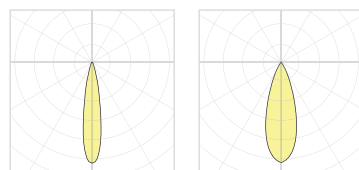

DISTRIBUTION LUMINEUSE

8292-NA

8292-WI