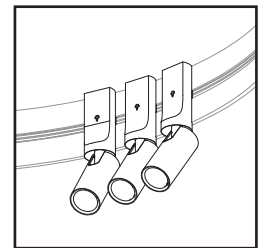

Groupez
Placez ensemble afin de concentrer des zones de lumière le long du ARENA

SPÉCIFICATION PRODUIT

8292 — NA

8292 — WI

PERFORMANCE

CHARGE DC	8 W	8 W
LUMENS RÉELS (4000K - BLKE)	656 LM	656 LM
EFFICACITÉ (INCLUANT UNITÉ D'ALIMENTATION)	85 LM/W	85 LM/W

AUTRES INFORMATIONS

COLLIMATEUR (ANGLE DE FAISCEAU)	ÉTROIT (19°)	LARGE (30°)
POIDS DU LUMINAIRE	0.61 LBS / 0.27 KG	0.61 LBS / 0.27 KG
L70 (MAINTENANCE DE LA LUMIÈRE)	> 66 500 H	> 66 500 H

FACTEUR D'EFFICACITÉ

IRC	CCT	FACTEUR
80+	4000K	1.00
80+	3500K	0.99
80+	3000K	0.97
80+	2700K	0.94
90+	4000K	0.89
90+	3500K	0.86
90+	3000K	0.84
90+	2700K	0.80