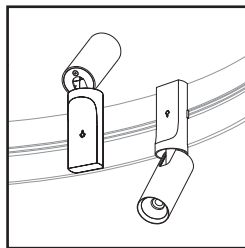

Inversez
AIM peut être tourné vers le haut ou le bas pour une illumination directe ou indirecte