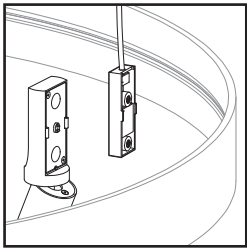

ARENA (8200,8210,8220) REQUIRED (SOLD SEPARATELY)

Attach
Secured by strong neodymium magnets. Tested to UL standards to support several times its weight.