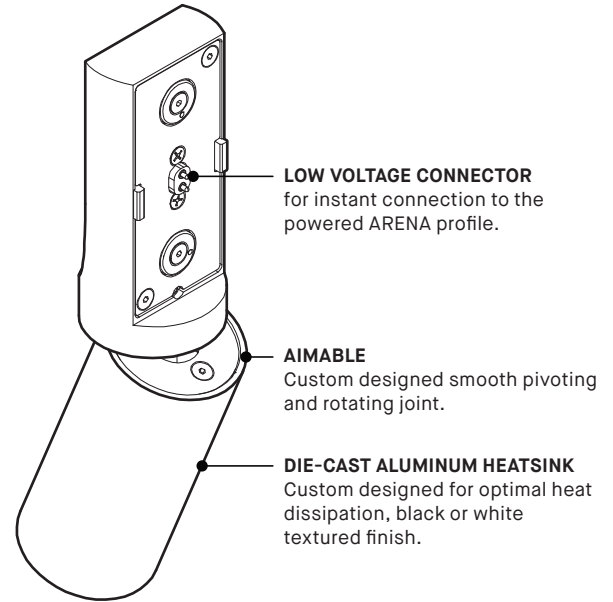

ARENA - AIM 8292

The AIM brings fully orientable illumination to the ARENA (8200) profile (sold separately) in a slim elegant form. It can be rotated 350°, angled up to 90° and be displaced and flipped up/down simply without tools

ARENA (8200,8210,8220) REQUIRED (SOLD SEPARATELY)

Attach
Secured by strong neodymium magnets. Tested to UL standards to support several times its weight.

Pivot
Pivotable sideways up to a 90° angle and can be rotated 350° to help highlight a particular area or object.

Flip
AIM can be flipped up or down for direct or indirect illumination.

Move
AIM can be positioned on the ARENA as desired to highlight areas below or create a visual pattern.

Group
Place together to concentrate light in areas along the ARENA.

PRODUCT SPECIFICATION

8292 — NA

8292 — WI

PERFORMANCE

DC LOAD	8 W	8 W
DELIVERED LUMENS (4000K - BLKE)	656 LM	656 LM
EFFICACY (INCLUDING DRIVER)	85 LM/W	85 LM/W

OTHER INFORMATIONS

COLLIMATOR (BEAM ANGLE)	NARROW (19°)	WIDE (30°)
LUMINAIRE'S WEIGHT	0.61 LBS / 0.27 KG	0.61 LBS / 0.27 KG
L70 (LUMEN MAINTENANCE)	> 66 500 HRS	> 66 500 HRS

EFFICACY MULTIPLIERS

CRI	CCT	FACTOR
80+	4000K	1.00
80+	3500K	0.99
80+	3000K	0.97
80+	2700K	0.94
90+	4000K	0.89
90+	3500K	0.86
90+	3000K	0.84
90+	2700K	0.80

LIGHT DISTRIBUTION

TECHNICAL DATA