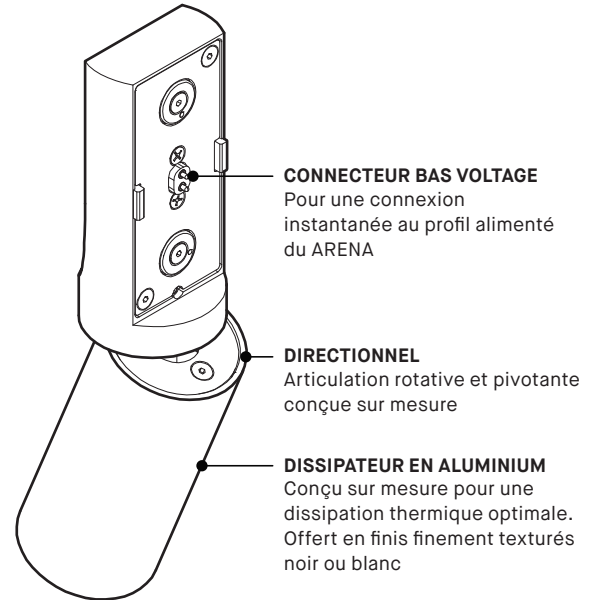

ARENA - AIM 8292

AIM apporte au Arena (vendu séparément) une illumination pleinement orientable dans un format élancé et élégant. Il peut tourner sur 350°, être anglé jusqu'à 90°, être déplacé et retourné vers le haut ou le bas simplement et sans outils

ARENA (8200,8210,8220) REQUIRED (SOLD SEPARATELY)

Attachez
Sécurisé par de puissants aimants en néodyme. Testé selon UL pour supporter plusieurs fois leur poids

Pivotez
AIM peut être pivoté vers le coté dans un angle de 90° et tourné sur 350° afin d'illuminer une zone ou un objet particulier

Inversez
AIM peut être tourné vers le haut ou le bas pour une illumination directe ou indirecte

Déplacez
Positionnez sur le ARENA tel que désiré afin d'illuminer des zones sous le luminaire ou créer des motifs visuels

Groupez
Placez ensemble afin de concentrer des zones de lumière le long du ARENA

SPÉCIFICATION PRODUIT

8292 — NA

8292 — WI

PERFORMANCE

CHARGE DC	8 W	8 W
LUMENS RÉELS (4000K - BLKE)	656 LM	656 LM
EFFICACITÉ (INCLUANT UNITÉ D'ALIMENTATION)	85 LM/W	85 LM/W

AUTRES INFORMATIONS

COLLIMATEUR (ANGLE DE FAISCEAU)	ÉTROIT (19°)	LARGE (30°)
POIDS DU LUMINAIRE	0.61 LBS / 0.27 KG	0.61 LBS / 0.27 KG
L70 (MAINTENANCE DE LA LUMIÈRE)	> 66 500 H	> 66 500 H

FACTEUR D'EFFICACITÉ

IRC	CCT	FACTEUR
80+	4000K	1.00
80+	3500K	0.99
80+	3000K	0.97
80+	2700K	0.94
90+	4000K	0.89
90+	3500K	0.86
90+	3000K	0.84
90+	2700K	0.80

DISTRIBUTION LUMINEUSE

DONNÉES TECHNIQUES