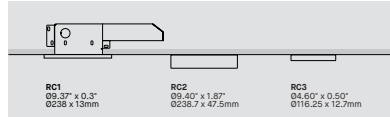

ARENA - SLICE 8293

ARENA - AIM 8292

WHE

MOUNTING OPTIONS OPTIONS DE MONTAGE

ORDERING SPECIFICATION SPÉCIFICATION DE COMMANDE

CODE

MODEL MODÈLE

8200-36 ARENA 36"
 8200-54 ARENA 54"