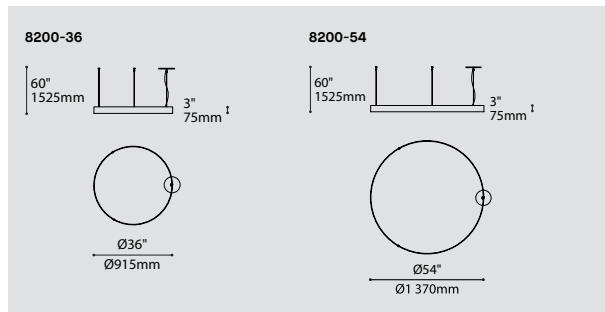

ARENA - SLICE 8293

ARENA - AIM 8292

WHE

MOUNTING OPTIONS OPTIONS DE MONTAGE

ORDERING SPECIFICATION SPÉCIFICATION DE COMMANDE

CODE

MODEL MODÈLE

8200-36 ARENA 36"
 8200-54 ARENA 54"