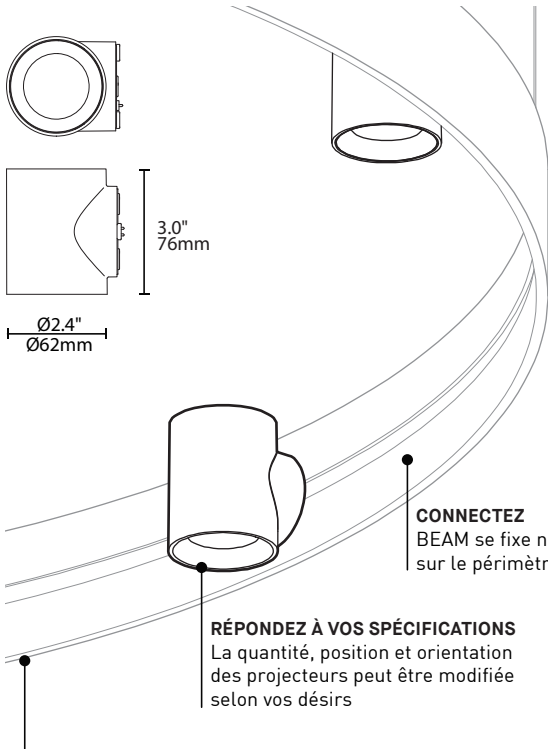

PRODUCT SPECIFICATION	8290 — NA	8290 — ME	8290 — WI
-----------------------	-----------	-----------	-----------

PERFORMANCE			
DC LOAD	8W	8W	8W
DELIVERED LUMENS (4000K - BLKE)	888 LM	888 LM	888 LM
EFFICACY (INCLUDING DRIVERS)	115 LM/W	115 LM/W	115 LM/W
OTHER INFORMATIONS			
REFLECTOR (BEAM ANGLE)	NARROW (16°)	MEDIUM (26°)	WIDE (45°)
OPTICAL ACCESSORIES	CLR / SOL / HON	CLR / SOL / HON	CLR / SOL / HON / FRO
LUMINAIRE'S WEIGHT	0.62 LBS / 0.28 KG	0.62 LBS / 0.28 KG	0.62 LBS / 0.28 KG
L70 (LUMEN MAINTENANCE)	> 55 000 HRS	> 55 000 HRS	> 55 000 HRS

TECHNICAL DATA

ARENA - BEAM 8290

UN PROJECTEUR ÉLÉGANT ET VERSATILE

BEAM est un projecteur moderne de 60mm de diamètre, compatible avec ARENA (8200) vendu séparément. Il se dissimule discrètement derrière la hauteur de l'anneau et brille avec éclat au dessus ou au dessous de celui-ci