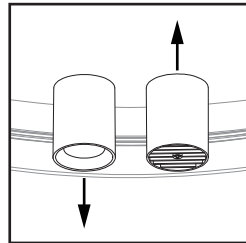

ACCESSOIRES OPTIQUES

Un choix de lentilles claire, givrée ou Solite, ou grille en nid d'abeille. Compatible avec d'autre lentille 1/8" x 2" (3x50mm)

DÉFLECTEUR

Pour un contrôle de l'éblouissement

CONNECTEZ
BEAM se fixe n'importe où sur le périmètre du ARENA

Pivotez
BEAM peut être tourné 90° sur le coté dans chaque direction afin d'illuminer une zone ou un objet particulier

Inversez
BEAM peut être tourné vers le haut ou le bas pour une illumination directe ou indirecte