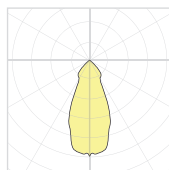

RÉFLECTEUR (ANGLE DE FAISCEAU)	ÉTROIT (16°)	MOYEN (26°)	LARGE (16°)
ACCESSOIRES OPTIQUES	CLR / SOL / HON	CLR / SOL / HON	CLR / SOL / HON / FRO
POIDS DU LUMINAIRE	0.62 LBS / 0.28 KG	0.62 LBS / 0.28 KG	0.62 LBS / 0.28 KG
L70 (MAINTENANCE DE LA LUMIÈRE)	> 55 000 H	> 55 000 H	> 55 000 H

FACTEUR D'EFFICACITÉ

IRC	CCT	FACTEUR
80+	4000K	1.00
80+	3500K	0.99
80+	3000K	0.97
80+	2700K	0.94
90+	4000K	0.89
90+	3500K	0.86
90+	3000K	0.84
90+	2700K	0.80

DISTRIBUTION LUMINEUSE

8290 - NA

8290 - ME

8290 - WI

Visitez notre site Web pour les termes et conditions.

DONNÉES TECHNIQUES

Arena Mapping

MIXING LIGHT SOURCES IS POSSIBLE AND RECOMMENDED. TO HELP YOU DO SO, SUBSTRACT THE DC LOAD OF EACH LIGHT SOURCE FROM THE MAXIMUM DC LOAD OF ARENA.
DO NOT EXCEED MAXIMUM WEIGHT PER SIDE