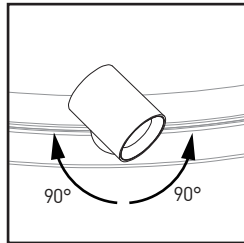

ACCESSOIRES OPTIQUES

Un choix de lentilles claire, givrée ou Solite, ou grille en nid d'abeille. Compatible avec d'autre lentille 1/8" x 2" (3x50mm)

DÉFLECTEUR

Pour un contrôle de l'éblouissement

CONNECTEZ
BEAM se fixe n'importe où sur le périmètre du ARENA

Pivotez
BEAM peut être tourné 90° sur le coté dans chaque direction afin d'illuminer une zone ou un objet particulier

Inversez
BEAM peut être tourné vers le haut ou le bas pour une illumination directe ou indirecte