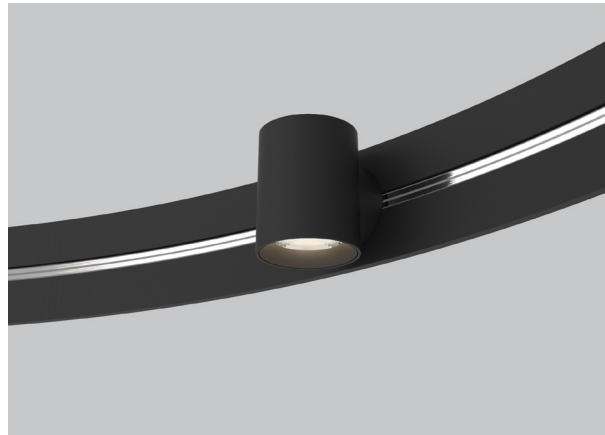

ARENA – BEAM 8290

PROJECT PROJET
SPEC TYPE
NOTES

FAMILY FAMILLE

FINISH FINI

ORDERING SPECIFICATION SPÉCIFICATION DE COMMANDE

CODE

MODEL MODÈLE	8290*	ARENA – BEAM * ARENA ACCESSORY LIGHT SOURCE USED WITH ARENA 8200, 8210 and 8220 (SOLD SEPARATELY)	8290
LIGHT SOURCE SOURCE LUMINEUSE	LED	REGULAR OUTPUT, 8W TOTAL DC LOAD OF INSTALLED LIGHT SOURCES MUST NOT EXCEED MAXIMUM WATTAGE (SEE ARENA MAPPING PAGE).	LED
COLOR TEMPERATURE TEMPÉRATURE DE COULEUR	27	2700K	
	30	3000K	
	35	3500K	
	40	4000K	
COLOR RENDERING INDEX INDICE DE RENDU DE COULEUR (IRC)	80	80+CRI	
BEAM ANGLE ANGLE DE FAISCEAU	NA	NARROW (16°)	
	ME	MEDIUM (26°)	
	WI	WIDE (45°)	
PROJECTOR FINISH FINI PROJECTEUR	BLKE	BLACK FINE TEXTURE	
	WHE	WHITE FINE TEXTURE	
OPTICAL ACCESSORIES ACCESSOIRES OPTIQUES	CLR	CLEAR GLASS LENS	
	FRO	FROSTED LENS	
	HON	HONEYCOMB LOUVER	
	SOL	SOLITE SOFTENING LENS	

PRODUCT CHARACTERISTICS CARACTÉRISTIQUES DU PRODUIT

DESIGN: ARENA – BEAM is a classic yet modern 62mm diameter spot accessory for ARENA. The accessory rotates 90° in each direction and the light source can be flipped on the ring for direct or indirect illumination. ARENA – BEAM hides discreetly behind the ring's height and shines brightly above or below.

PROJECTOR: Custom designed diecast aluminum heatsink offered in white or black architectural grade finish.

CERTIFIED: c-CSA-us

CONCEPTION: ARENA – BEAM est un projecteur de 62mm au look moderne pour ARENA. L'accessoire pivote 90° dans chaque direction et peut être inversé sur l'anneau pour un éclairage vers le haut ou vers le bas. ARENA – BEAM se dissimule discrètement derrière la hauteur de l'anneau tout en procurant une lumière directe ou indirecte.