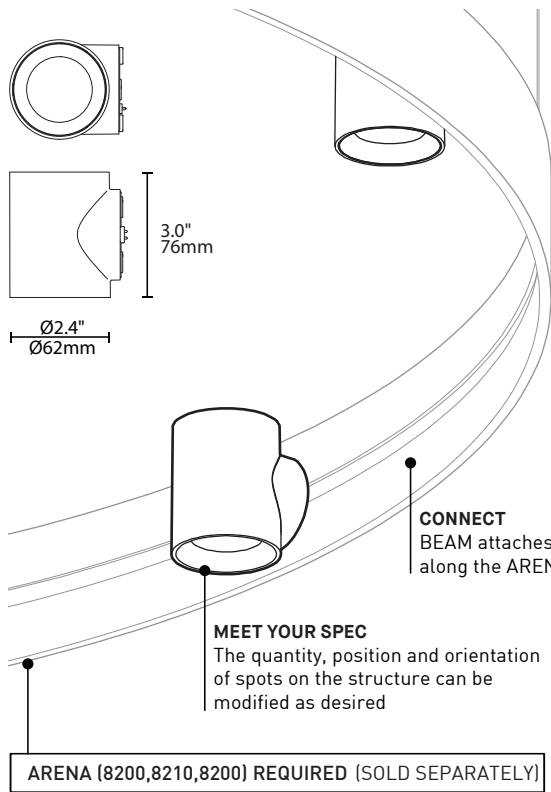

ARENA - BEAM 8290