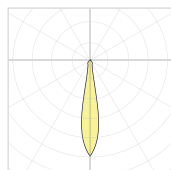

DISTRIBUTION LUMINEUSE

8290 - NA