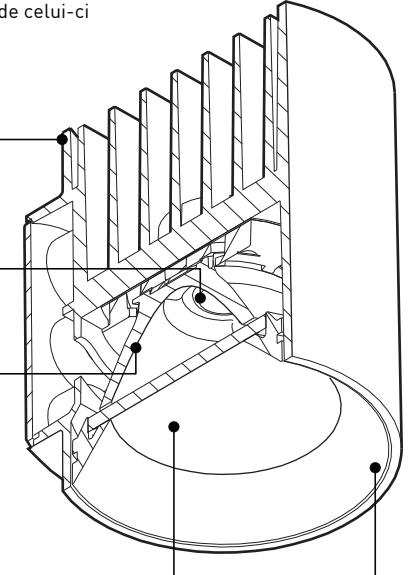

ACCESSOIRES OPTIQUES

Un choix de lentilles claire, givrée ou Solite, ou grille en nid d'abeille. Compatible avec d'autre lentille 1/8" x 2" (3x50mm)

DÉFLECTEUR

Pour un contrôle de l'éblouissement

CONNECTEZ
BEAM se fixe n'importe où sur le périmètre du ARENA

RÉPONDEZ À VOS SPÉCIFICATIONS

La quantité, position et orientation des projecteurs peut être modifiée selon vos désirs

ARENA (8200,8210,8220) REQUIS (VENDU SÉPARÉMENT)