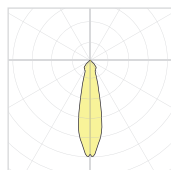

ARENA - BEAM 8290

UN PROJECTEUR ÉLÉGANT ET VERSATILE

BEAM est un projecteur moderne de 60mm de diamètre, compatible avec ARENA (8200) vendu séparément. Il se dissimule discrètement derrière la hauteur de l'anneau et brille avec éclat au dessus ou au dessous de celui-ci

DISSIPATEUR EN ALUMINUM
Conçu sur mesure pour une dissipation thermique optimale. Offert en finis finement texturés noir ou blanc

DEL COB HAUTE PUISSANCE
Source unique efficace et haute performance

RÉFLECTEUR COMPACT
Angle de faisceau Étroit (16°), Medium (26°) ou Large (45°) FHWM

ACCESSOIRES OPTIQUES

Un choix de lentilles claire, givrée ou Solite, ou grille en nid d'abeille. Compatible avec d'autre lentille 1/8" x 2" (3x50mm)

DÉFLECTEUR

Pour un contrôle de l'éblouissement

CONNECTEZ
BEAM se fixe n'importe où sur le périmètre du ARENA

RÉPONDEZ À VOS SPÉCIFICATIONS

La quantité, position et orientation des projecteurs peut être modifiée selon vos désirs

ARENA (8200,8210,8220) REQUIS (VENDU SÉPARÉMENT)

Attachez
Sécurisé par de puissants aimants en néodyme. Testé selon UL pour supporter plusieurs fois leur poids

Pivotez
BEAM peut être tourné 90° sur le coté dans chaque direction afin d'illuminer une zone ou un objet particulier

Inversez
BEAM peut être tourné vers le haut ou le bas pour une illumination directe ou indirecte

Déplacez
Positionnez sur le ARENA tel que désiré afin d'illuminer des zones sous le luminaire ou créer des motifs visuels

Groupez
Placez ensemble afin de concentrer des zones de lumière le long du ARENA

SPÉCIFICATION PRODUIT

8290 — NA

8290 — ME

8290 — WI

PERFORMANCE

CHARGE DC	8 W	8 W	8 W
LUMENS RÉELS (4000K - BLKE)	888 LM	888 LM	888 LM
EFFICACITÉ (INCLUANT UNITÉ D'ALIMENTATION)	115 LM/W	115 LM/W	115 LM/W

AUTRES INFORMATIONS