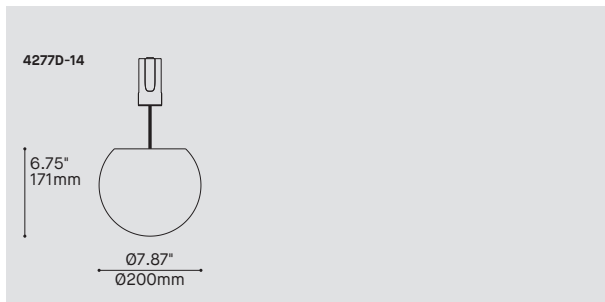

ORDERING SPECIFICATION	SPÉCIFICATION DE COMMANDE	CODE
MODEL MODÈLE	4230-8 MIKA 8"	4230-8
LIGHT SOURCE SOURCE LUMINEUSE	LEDA*	LEDA
* SPECIAL OUTPUT FOR ARENA, 8W * TOTAL DC LOAD OF INSTALLED LIGHT SOURCES MUST NOT EXCEED 90W OR 180W DEPENDING ON THE SELECTED OPTION		
COLOR TEMPERATURE TEMPÉRATURE DE COULEUR		
27*	2700K	
30	3000K	
35	3500K	
40	4000K	
*LONGER LEAD TIME MAY APPLY, PLEASE CONTACT YOUR EUREKA REPRESENTATIVE		
COLOR RENDERING INDEX INDICE DE RENDU DE COULEUR (IRC)		
80	80+ CRI	
90*	90+ CRI	
*LONGER LEAD TIME MAY APPLY, PLEASE CONTACT YOUR EUREKA REPRESENTATIVE		
CABLE CÂBLE		C
C	BLACK OR WHITE CABLE, FIELD ADJUSTABLE	
CABLE LENGTH LONGUEUR DE CÂBLE		
24	24" CABLE (STD LENGTH)	
**	CUSTOM CABLE LENGTH (PLEASE SPECIFY)	
MOUNTING MONTAGE		
TAA	ARENA ADAPTOR FOR ARENA SQUARE & RECTANGLE 8220 & ARENA STRAIGHT 8210	
TAB	ARENA ADAPTOR FOR ARENA RING 8200	
ADAPTER FINISH FINI ADAPTEUR		
BLKE	BLACK FINE TEXTURED	
WHE	WHITE FINE TEXTURED	
POWER CORD FINISH FINI ADAPTEUR		
BLK	BLACK POWER CORD	
WH	WHITE POWER CORD	
DIFFUSER FINISH FINI DIFFUSEUR		WH
WH	WHITE	

PRODUCT CHARACTERISTICS CARACTÉRISTIQUES DU PRODUIT

1. **DESIGN:** Classic round globe with an evenly frosted shade of 8" diameter. Translucent white diffuser made of impact resistant rotomolded MDPE.
2. **INSTALLATION:** Magnetically positioned anywhere on the ARENA for easy on-site installation or reconfiguration of the lighting environment. The adapter has a hook for extra safety.
3. **LIGHT SOURCE:** High performance LED module mounted on an extruded aluminum heatsink.
4. **ADAPTER:** Custom designed aluminum base offered in white or black architectural grade finish.
5. **CERTIFIED:** c-CSA-us
6. **CONCEPTION:** Globe rond classique composé d'un diffuseur uniformément givré de 8" de diamètres. Diffuseur blanc translucide en MDPE rotomoulé résistant aux chocs.
7. **INSTALLATION:** Positionné magnétiquement n'importe où sur l'ARENA pour faciliter l'installation ou la reconfiguration de l'éclairage sur site. L'adaptateur est muni d'un crochet pour une double sécurité.
8. **SOURCE LUMINEUSE:** Module DEL à haute intensité monté sur un radiateur en aluminium extrudé.
9. **ADAPTEUR:** Base en aluminium conçu sur mesure offert avec une finition noire ou blanche de grade architectural.
10. **CERTIFIÉ:** c-CSA-us