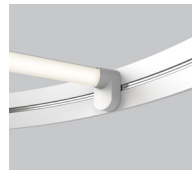

## FINISH FINI

BLKE

ARENA – GLOW 8291

ARENA – AIM 8292

WHE

<p><b>8293-36</b></p> <p>1.46" / 37mm</p> <p>2.97" / 75mm</p> <p>33.20" / 843mm</p>	<p><b>8293-54</b></p> <p>1.46" / 37mm</p> <p>2.97" / 75mm</p> <p>49.50" / 1257mm</p>
---	--