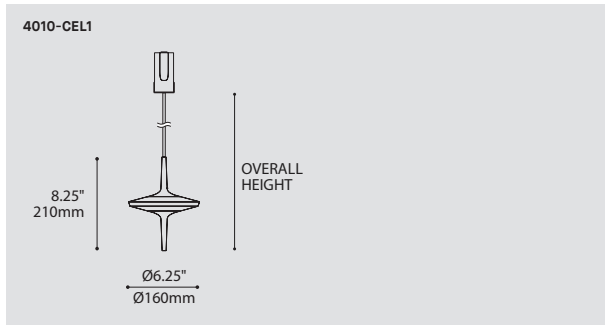

ORDERING SPECIFICATION SPÉCIFICATION DE COMMANDE		CODE
MODEL MODÈLE		4010-CEL
4010-CEL	DROPLET CELESTE FOR ARENA	
CONFIGURATION CONFIGURATION		1
1	SINGLE UNIT 1 HEAD	MIN. HEIGHT 16"
LIGHT SOURCE SOURCE LUMINEUSE		LEDA
LEDA	SPECIAL OUTPUT FOR ARENA, 8W * TOTAL DC LOAD OF INSTALLED LIGHT SOURCES MUST NOT EXCEED 90W OR 180W DEPENDING ON THE SELECTED OPTION	
COLOR TEMPERATURE TEMPÉRATURE DE COULEUR		
27*	2700K	
30	3000K	
35	3500K	
40	4000K	
* LONGER LEAD TIME MAY APPLY, PLEASE CONTACT YOUR EUREKA REPRESENTATIVE		
COLOR RENDERING INDEX (CRI) INDICE DE RENDU DE COULEUR (IRC)		90
90	90+ CRI	
OVERALL HEIGHT HAUTEUR HORS TOUT		
24	24" CABLE (STD LENGTH)	
**	CUSTOM CABLE LENGTH (PLEASE SPECIFY)	
MOUNTING MONTAGE		
TAA	ARENA ADAPTOR FOR ARENA SQUARE & RECTANGLE 8220 & ARENA STRAIGHT 8210	
TAB	ARENA ADAPTOR FOR ARENA RING 8200	
ADAPTER FINISH FINI ADAPTEUR		BLKE
BLKE	BLACK FINE TEXTURE	
HEAD FINISH FINI TÊTE		BLKE
BLKE	BLACK FINE TEXTURE	
GLASS FINISH FINI VERRE		
CLR	CLEAR GLASS	
FRO	FROSTED GLASS	

PRODUCT CHARACTERISTICS CARACTÉRISTIQUES DU PRODUIT