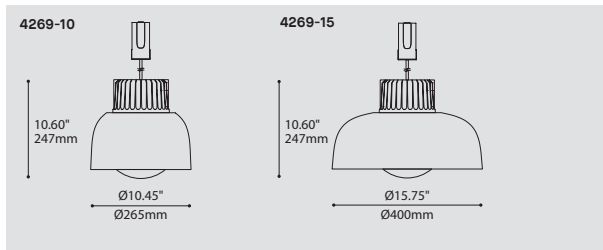

ORDERING SPECIFICATION SPÉCIFICATION DE COMMANDE

CODE

MODEL MODÈLE

4269-10 BLOOM 10"
4269-15 BLOOM 15"

LIGHT SOURCE SOURCE LUMINEUSE

LEDA

LEDA SPECIAL OUTPUT FOR ARENA, 8W
* TOTAL DC LOAD OF INSTALLED LIGHT SOURCES MUST NOT EXCEED 90W OR 180W DEPENDING ON THE SELECTED OPTION

COLOR TEMPERATURE TEMPÉRATURE DE COULEUR

27* 2700K
30 3000K
35 3500K
40 4000K

*LONGER LEAD TIME MAY APPLY, PLEASE CONTACT YOUR EUREKA REPRESENTATIVE

COLOR RENDERING INDEX INDICE DE RENDU DE COULEUR (IRC)

80 80+ CRI
90* 90+ CRI

*LONGER LEAD TIME MAY APPLY, PLEASE CONTACT YOUR EUREKA REPRESENTATIVE

CABLE CÂBLE

C

C BLACK CABLE, FIELD ADJUSTABLE

CABLE LENGTH LONGUEUR DE CÂBLE

24 24" CABLE (STD LENGTH)
** CUSTOM CABLE LENGTH (PLEASE SPECIFY)

MOUNTING MONTAGE

TAA ARENA ADAPTOR FOR ARENA SQUARE & RECTANGLE 8220 & ARENA STRAIGHT 8210
TAB ARENA ADAPTOR FOR ARENA RING 8200

ADAPTER FINISH FINI ADAPTATEUR

BLKE BLACK FINE TEXTURED
WHE WHITE FINE TEXTURED

POWER CORD FINISH FINI ADAPTATEUR

BLK BLACK POWER CORD
WH WHITE POWER CORD

SHADE FINISH FINI CYLINDRE

BLKE BLACK FINE TEXTURED
WHE WHITE FINE TEXTURED
LGE LIGHT GREY FINE TEXTURED
PGE PALE GREEN FINE TEXTURED
NBE NAVY BLUE FINE TEXTURED
RAL* PLEASE SPECIFY RAL CODE

*LONGER LEAD TIME MAY APPLY, PLEASE CONTACT YOUR EUREKA REPRESENTATIVE

DIFFUSER FINISH FINI DIFFUSEUR

WH

WH WHITE

PRODUCT CHARACTERISTICS CARACTÉRISTIQUES DU PRODUIT

DESIGN:

Bloom is a light fixture with a soft and inviting shape. Under the colorful shade hides a luminous globe offering a generous amount of soft light. Bloom is available in two sizes and a variety of different finishes. High-performance die-cast aluminum heatsink with textured black finish. Spun aluminum shades, offered in a wide variety of external finishes with a white internal finish for optimal light reflection.

INSTALLATION:

Magnetically positioned anywhere on the ARENA for easy on-site installation or reconfiguration of the lighting environment. The adapter has a hook for extra safety.

LIGHT SOURCE:

A central powerful COB type light source project a powerful light, softened by the spherical polymer diffuser to create a light that is efficient, yet soft to the eye.

ADAPATER:

Custom designed aluminum base offered in white or black architectural grade finish. c-CSA-us

CERTIFIED:

CONCEPTION:

Bloom est un luminaire à la forme charmante et invitante. Sous l'abat-jour coloré, un globe lumineux offre une quantité généreuse de douce lumière. Bloom est offert en deux tailles et en une variété de finis. Radiateur haute performance en aluminium moulé sous pression, fini noir texturé. Réflecteurs en aluminium tourné, offert en une large variété de finis externes avec un fini interne blanc pour une réflexion lumineuse optimale.

INSTALLATION:

Positionné magnétiquement n'importe où sur l'ARENA pour faciliter l'installation ou la reconfiguration de l'éclairage sur site. L'adaptateur est muni d'un crochet pour une double sécurité.

SOURCE LUMINEUSE: