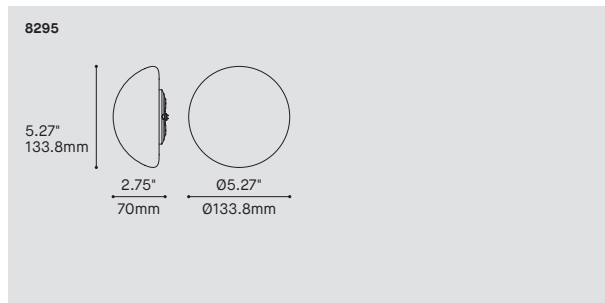

FAMILY FAMILLE

ORDERING SPECIFICATION SPÉCIFICATION DE COMMANDE		CODE
MODEL MODÈLE	8295*	8295
* ARENA – BALL IS AN ACCESSORY LIGHT SOURCE USED WITH ARENA 8200, 8210 OR 8220 (SOLD SEPARATELY)		
LIGHT SOURCE SOURCE LUMINEUSE	LED	LED
REGULAR OUTPUT, 8W TOTAL DC LOAD OF INSTALLED LIGHT SOURCES MUST NOT EXCEED 90W.		
COLOR TEMPERATURE TEMPÉRATURE DE COULEUR		
27*	2700K	
30	3000K	
35	3500K	
40	4000K	
*LONGER LEAD TIME MAY APPLY. PLEASE CONTACT YOUR EUREKA REPRESENTATIVE		
COLOR RENDERING INDEX (CRI) INDICE DE RENDU DE COULEUR (IRC)		80
80	80 CRI	
HEATSINK FINISH FINI DU MODULE		
BLKE	BLACK FINE TEXTURE	
WHE	WHITE FINE TEXTURE	
DIFFUSER FINISH FINI DIFFUSEUR		WH
WH	WHITE	

PRODUCT CHARACTERISTICS CARACTÉRISTIQUES DU PRODUIT

1. **DESIGN:** ALL is half a sphere when mounted on one side of the ARENA and can make a full globe effect when installed mirrored to each other on the straight fixture.
2. **INSTALLATION:** Magnetically positioned instantly anywhere on the ARENA for easy on-site installation or reconfiguration of the lighting environment.
3. **LIGHT SOURCE:** COB LED uniformly diffused.
4. **BASE:** Custom designed machined aluminum heatsink offered in white or black architectural grade powder coated finish.
5. **CERTIFIED:** c-CSA-us
6. **CONCEPTION:** BALL est une demi-sphère lorsqu'elle est montée sur un seul côté du Arena et peut former une sphère presque parfaite lorsque plusieurs sont installées symétriquement sur la version droite du luminaire.
7. **INSTALLATION:** Positionnée magnétiquement n'importe où sur l'ARENA pour faciliter l'installation ou la reconfiguration de l'éclairage sur place.
8. **SOURCE LUMINEUSE:** DEL de type COB avec une diffusion uniforme.
9. **BASE:** Dissipateur thermique usiné en aluminium conçu sur mesure et offert avec une finition noire ou blanche de grade architectural.
10. **CERTIFIÉ:** c-CSA-us