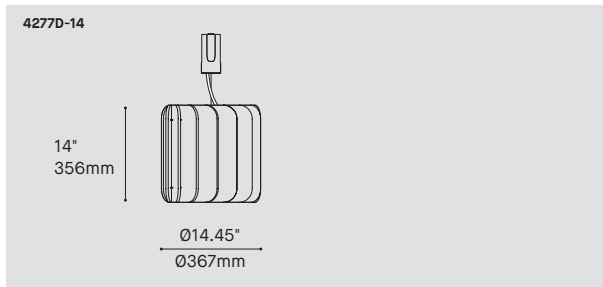

ORDERING SPECIFICATION	SPÉCIFICATION DE COMMANDE	CODE
MODEL MODÈLE	4277D-14 MILL DIRECT 14"	4277D-14
LIGHT SOURCE SOURCE LUMINEUSE	LEDA*	
LEDA*	SPECIAL OUTPUT FOR ARENA, 8W * TOTAL DC LOAD OF INSTALLED LIGHT SOURCES MUST NOT EXCEED 90W OR 180W DEPENDING ON THE SELECTED OPTION	
COLOR TEMPERATURE TEMPÉRATURE DE COULEUR	27* 2700K 30 3000K 35 3500K 40 4000K *LONGER LEAD TIME MAY APPLY, PLEASE CONTACT YOUR EUREKA REPRESENTATIVE	
COLOR RENDERING INDEX INDICE DE RENDU DE COULEUR (IRC)	80 80+ CRI 90* 90+ CRI *LONGER LEAD TIME MAY APPLY, PLEASE CONTACT YOUR EUREKA REPRESENTATIVE	
CABLE CÂBLE	AC AIRCRAFT MOUNTING & POWER CORD, FIELD ADJUSTABLE	AC
CABLE LENGTH LONGUEUR DE CÂBLE	24 24" CABLE (STD LENGTH) ** CUSTOM CABLE LENGTH (PLEASE SPECIFY)	
MOUNTING MONTAGE	TAA ARENA ADAPTOR FOR ARENA SQUARE & RECTANGLE 8220 & ARENA STRAIGHT 8210 TAB ARENA ADAPTOR FOR ARENA RING 8200	
ADAPTER FINISH FINI ADAPTATEUR	BLKE BLACK FINE TEXTURED WHE WHITE FINE TEXTURED	
POWER CORD FINISH FINI ADAPTATEUR	BLK BLACK POWER CORD WH WHITE POWER CORD	
SHADE FINISH FINI ABAT-JOUR	ABF AZURE BLUE FELT BYF BANANA YELLOW FELT REF RED FELT AWF ARCTIC WHITE FELT CHF CHARCOAL FELT SGF SILVER GRAY FELT BBF BASIC BLACK FELT NBF NAVY BLUE FELT TGF TITANIUM GRAY FELT BOF BLOOD ORANGE FELT OBF OCEAN BLUE FELT ZFF ZINFANDEL FELT BTF BATTLESHIP GRAY FELT PGF PEAR GREEN FELT PREMIUM* PLEASE SPECIFY PREMIUM COLOR CODE - SEE ACOUSTIC MATERIAL COLOR OPTIONS PAGE *LONGER LEAD TIME MAY APPLY, PLEASE CONTACT YOUR EUREKA REPRESENTATIVE	
DIFFUSER FINISH FINI DIFFUSEUR	WH WHITE	WH

PRODUCT CHARACTERISTICS CARACTÉRISTIQUES DU PRODUIT