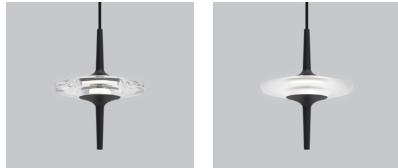

GLASS FINISH FINI VERRE

CLR

FRO