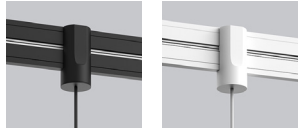

ADAPTER FINISH FINI DE L'ADAPTATEUR

BLKE WHE