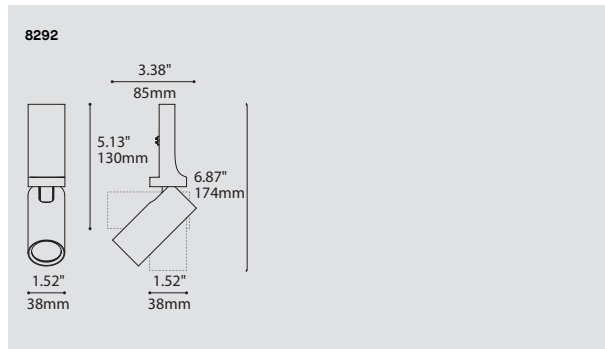

ARENA – AIM 8292

PROJECT PROJÉT
SPEC TYPE
NOTES

ORDERING SPECIFICATION	SPÉCIFICATION DE COMMANDE	CODE
MODEL MODÈLE		8292
8292*	ARENA – AIM * ARENA – AIM IS AN ACCESSORY LIGHT SOURCE USED WITH ARENA 8200 (SOLD SEPARATELY)	
LIGHT SOURCE SOURCE LUMINEUSE		LED
LED	REGULAR OUTPUT, 8W TOTAL DC LOAD OF INSTALLED LIGHT SOURCES (8290, 8291, 8292, 8293-36, 8293-54) MUST NOT EXCEED 90W.	
COLOR TEMPERATURE TEMPÉRATURE DE COULEUR		
27	2700K	
30	3000K	
35	3500K	
40	4000K	
COLOR RENDERING INDEX INDICE DE RENDU DE COULEUR (IRC)		
80	80+CRI	
BEAM ANGLE ANGLE DE FAISCEAU		
NA	NARROW (19°)	
WI	WIDE (30°)	
PROJECTOR FINISH FINI PROJECTEUR		
BLKE	BLACK FINE TEXTURE	
WHE	WHITE FINE TEXTURE	

PRODUCT CHARACTERISTICS CARACTÉRISTIQUES DU PRODUIT

DESIGN: ARENA – AIM is an elegant 38mm diameter aimable projector for ARENA (8200). The head rotates at 350° and can be tilted up to 90° inwards or outward for a wider lighting surface area. ARENA – AIM can also be flipped vertically on the ring to enable direct or indirect illumination.

INSTALLATION: Magnetically positioned anywhere on the ARENA for easy on-site installation or reconfiguration of the lighting environment. A maximum of up to 12 ARENA – AIM projectors can be installed on each ARENA or can be combined with other accessories for a total of up to 90W.

LIGHT SOURCE: COB LED with a 32mm silicone collimator available in 19° & 30° beam angles.

PROJECTOR: Custom designed diecast aluminum heatsink offered in white or black architectural grade finish.

CERTIFIED: c-CSA-us

CONCEPTION: ARENA – AIM est un projecteur dirigeable élégant de 38mm pour ARENA (8200). La tête pivote à 350° et incline à 90° vers l'intérieur ou l'extérieur pour une surface d'éclairage élargie. ARENA – AIM peut être inversé verticalement pour une illumination directe ou indirecte.

INSTALLATION: Positionné magnétiquement n'importe où sur l'ARENA pour faciliter l'installation ou la reconfiguration sur place. Un maximum de 12 projecteurs ARENA – AIM peuvent être installés sur chaque ARENA ou peuvent être combinés avec d'autres accessoires pour une puissance totale jusqu'à 90W.

SOURCE LUMINEUSE: LED de type COB avec un collimateur en silicone de 32 mm offert en deux angles de faisceau: 19° ou 30°.

PROJECTEUR: Dissipateur thermique en aluminium moulé conçu sur mesure, offert avec une finition noire ou blanche finement texturée de grade architectural.

CERTIFIÉ: c-CSA-us

REFERENCE CHART TABLEAU DE RÉFÉRENCE

RING	LIGHT SOURCES				
	BEAM 8290	GLOW 8291	AIM 8292	SLICE RD 8293-36	SLICE RD 8293-54
ARENA 8200-36 & 8200-54					
MAXIMUM DC LOAD 90W	8W DC	8W DC	8W DC	8W DC	11W DC