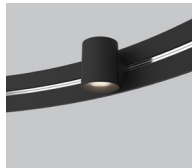

ARENA – BEAM 8290