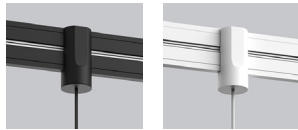

ADAPTER FINISH FINI DE L'ADAPTATEUR

BLKE

WHE