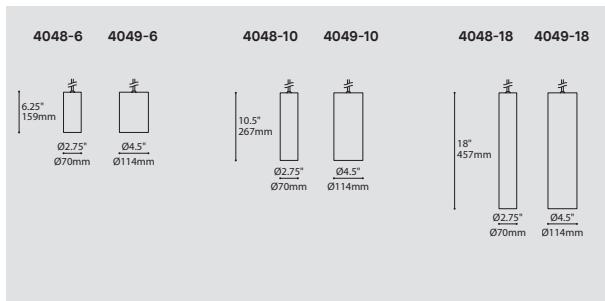

ORDERING SPECIFICATION	SPÉCIFICATION DE COMMANDE	CODE
MODEL MODÈLE		
4048-6	SCOUT 6" Ø2.75"	
4048-10	SCOUT 10" Ø2.75"	
4048-18	SCOUT 18" Ø2.75"	
4049-6	SCOUT 6" Ø4.5"	
4049-10	SCOUT 10" Ø4.5"	
4049-18	SCOUT 18" Ø4.5"	
LIGHT SOURCE SOURCE LUMINEUSE		LEDA
LEDA	SPECIAL OUTPUT FOR ARENA, 8W * TOTAL DC LOAD OF INSTALLED LIGHT SOURCES MUST NOT EXCEED 90W OR 180W DEPENDING ON THE SELECTED OPTION	
COLOR TEMPERATURE TEMPÉRATURE DE COULEUR		
27*	2700K	
30	3000K	
35	3500K	
40	4000K	
*LONGER LEAD TIME MAY APPLY, PLEASE CONTACT YOUR EUREKA REPRESENTATIVE		
COLOR RENDERING INDEX INDICE DE RENDU DE COULEUR (IRC)		
80	80+ CRI	
90*	90+ CRI *LONGER LEAD TIME MAY APPLY, PLEASE CONTACT YOUR EUREKA REPRESENTATIVE	
BEAM ANGLE ANGLE DE FAISSEAU		
NA	NARROW (24°)	
ME	MEDIUM (45°)	
OPTICAL ACCESSORIES ACCESSOIRES OPTIQUES		
CLR	CLEAR GLASS LENS	
FRO	FROSTED GLASS LENS	
HON	HONEYCOMB LOUVER	
SOL	SOLITE SOFTENING LENS	
CABLE CÂBLE		C
C	BLACK OR WHITE CABLE, FIELD ADJUSTABLE	
CABLE LENGTH LONGUEUR DE CÂBLE		
24	24" CABLE (STD LENGTH)	
**	CUSTOM CABLE LENGTH (PLEASE SPECIFY)	
MOUNTING MONTAGE		
TAA	ARENA ADAPTOR FOR ARENA SQUARE & RECTANGLE 8220 & ARENA STRAIGHT 8210	
TAB	ARENA ADAPTOR FOR ARENA RING 8200	
ADAPTER FINISH FINI ADAPTATEUR		
BLKE	BLACK FINE TEXTURED	
WHE	WHITE FINE TEXTURED	
POWER CORD FINISH FINI ADAPTATEUR		
BLK	BLACK POWER CORD	
WH	WHITE POWER CORD	
CYLINDER FINISH FINI CYLINDRE		
BLKE	BLACK FINE TEXTURED	
WHE	WHITE FINE TEXTURED	
LGE	LIGHT GREY FINE TEXTURED	
PGE	PALE GREEN FINE TEXTURED	
NBE	NAVY BLUE FINE TEXTURED	
RAL*	PLEASE SPECIFY RAL CODE *LONGER LEAD TIME MAY APPLY, PLEASE CONTACT YOUR EUREKA REPRESENTATIVE	
BAFFLE FINISH FINI DÉFLECTEUR		
BLKE	BLACK FINE TEXTURED	
WHE	WHITE FINE TEXTURED	

PRODUCT CHARACTERISTICS CARACTÉRISTIQUES DU PRODUIT

1. **DESIGN:** Scout is the simplest of cylinders. The exterior is clean with no visible seams or hardware. Inside, a wealth of technology remains hidden. Machined aluminum tube offered with textured finish. Scout can be specified with 2 baffle finishes.
2. **INSTALLATION:** Magnetically positioned anywhere on the ARENA for easy on-site installation or reconfiguration of the lighting environment. The adapter has a hook for extra safety.
3. **LIGHT SOURCE:** High performance LED module mounted on an extruded aluminum heatsink. Designed with narrow or medium beam angle, to meet all applications. Optical choice of clear, frosted or honeycomb lenses available.
4. **ADAPTER:** Custom designed aluminum base offered in white or black architectural grade finish.
5. **CERTIFIED:** c-CSA-us