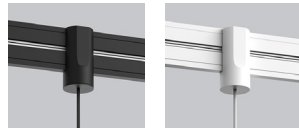

ADAPTER FINISH FINI DE L'ADAPTEUR

BLKE

WHE